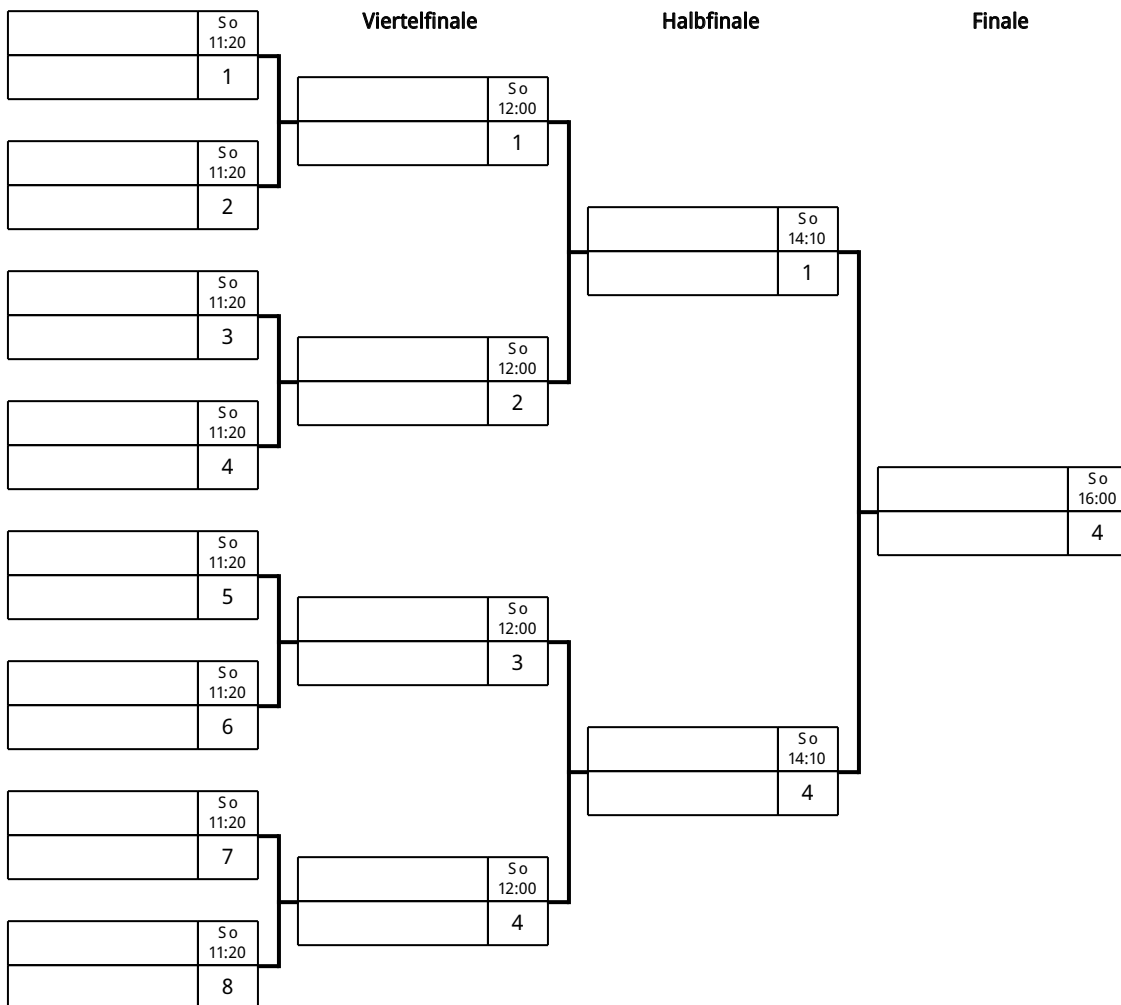

Herren Einzel - Gruppe: G

Platz	Name	SP	Spiele	Sätze	1	2	3	4
1	Rasenack, Christian(14) Post TSV Halle / Halle	1						
2	Schuck, Maximilian(6) Lok Aschersleben / Dessau	2						
3	Becker, Tim(25) Eintracht Diesdorf / Magdeburg	3						
4	Franke, Hannes(30) Medizin Magdeburg / Magdeburg	4						

	Start	Rd.	Spieler 1	Spieler 2	Tisch	Sätze	1	2	3	4	5
Sa	11:45	1	14 Rasenack, Christian	25 Becker, Tim	5						
Sa	11:45	1	6 Schuck, Maximilian	30 Franke, Hannes	6						
Sa	13:45	2	14 Rasenack, Christian	30 Franke, Hannes	5						
Sa	13:45	2	6 Schuck, Maximilian	25 Becker, Tim	6						
Sa	15:45	3	14 Rasenack, Christian	6 Schuck, Maximilian	5						
Sa	15:45	3	25 Becker, Tim	30 Franke, Hannes	6						

Herren Einzel - Gruppe: H

Platz	Name	SP	Spiele	Sätze	1	2	3	4
1	Bürger, André(26) Eintracht Diesdorf / Magdeburg	1						
2	Hörhold, Lucas(31) TTC Börde Magdeburg / Magdeburg	2						
3	Braumann, Felix(8) Union Schönebeck / Dessau	3						
4	Vu Nhu, Long(16) Alemania Riestedt / Halle	4						

	Start	Rd.	Spieler 1	Spieler 2	Tisch	Sätze	1	2	3	4	5
Sa	11:45	1	26 Bürger, André	8 Braumann, Felix	7						
Sa	11:45	1	31 Hörhold, Lucas	16 Vu Nhu, Long	8						
Sa	13:45	2	26 Bürger, André	16 Vu Nhu, Long	7						
Sa	13:45	2	31 Hörhold, Lucas	8 Braumann, Felix	8						
Sa	15:45	3	26 Bürger, André	31 Hörhold, Lucas	7						
Sa	15:45	3	8 Braumann, Felix	16 Vu Nhu, Long	8						

Landeseinzelmeisterschaften der Damen und Herren

Klasse: Herren Einzel 28.05.2022 Merseburg